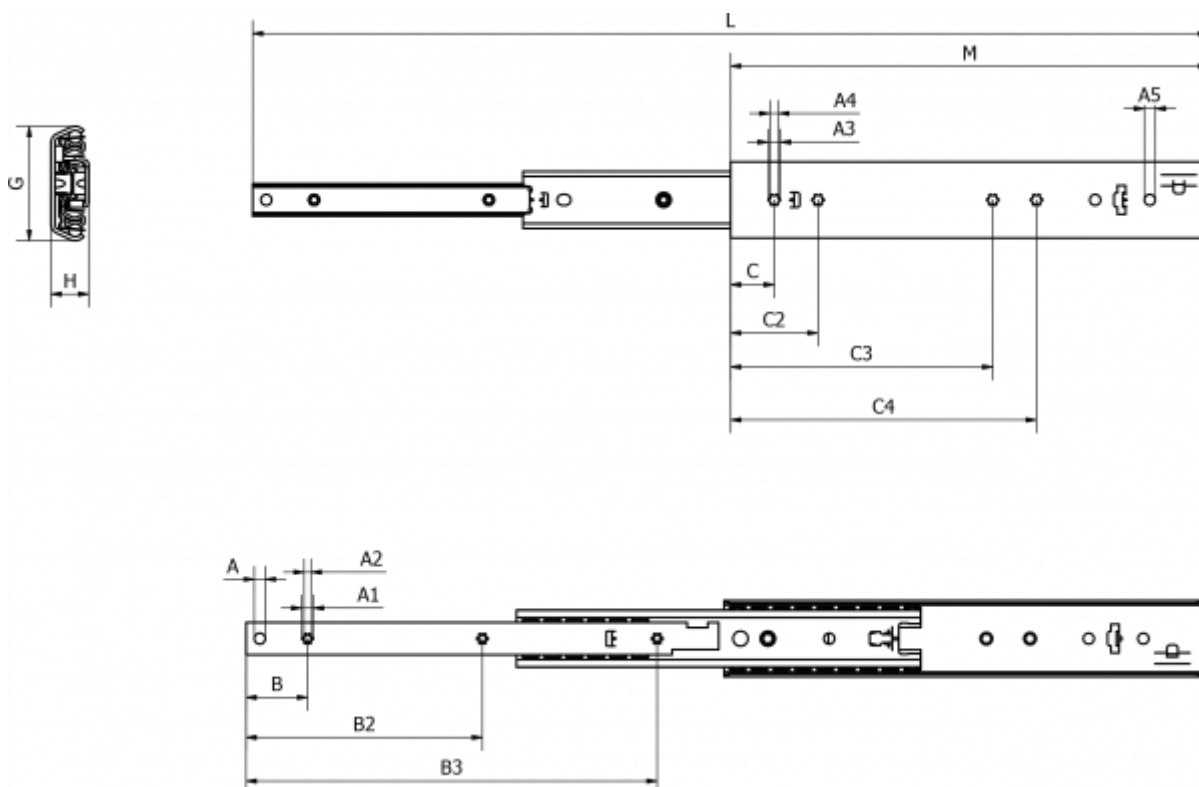

Varenummer: 11112S64

Beskrivelse: Thomas Regout skuffeskinne 11112S64 ULF HD F, 3led
indb.mål 450 mm / bæreevne 110 kg / udtræk 450 mm

Mål

A = 8	B3 = 397	L = 900
A1 = 8.1	Bæreevne sidemonteret = 110	M = 450
A2 = 5.1	C = 32	
A3 = 9	C2 = 64	
A4 = 6.5	C3 = 288	
A5 = 8	C4 = 320	
B = 45	G = 55.8	
B2 = 205	H = 18.5	